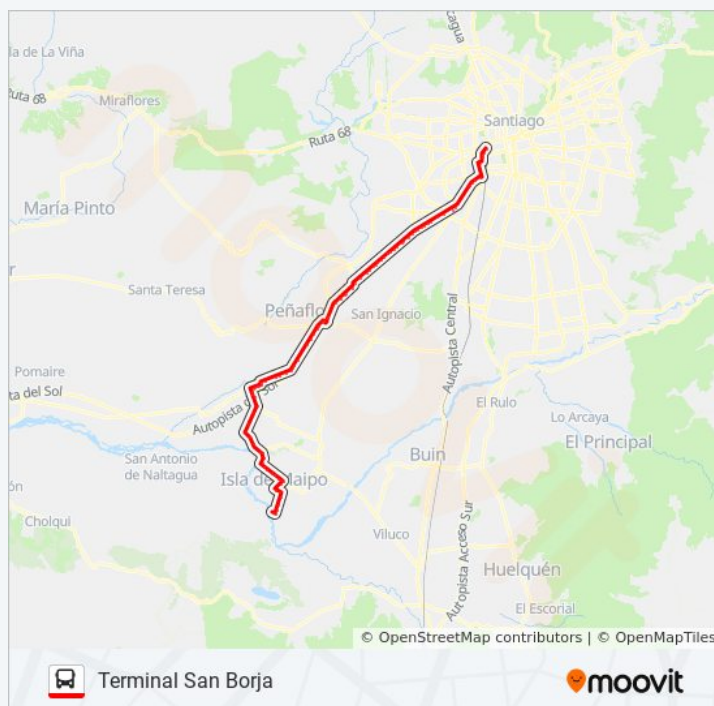

Horario de la línea ISLAVAL de micro

Terminal San Borja Horario de ruta:

lunes	5:00 - 20:00
martes	5:00 - 20:00
miércoles	5:00 - 20:00
jueves	5:00 - 20:00
viernes	5:00 - 20:00
sábado	6:00 - 21:00
domingo	10:00 - 20:00

Información de la línea ISLAVAL de micro

Dirección: Terminal San Borja

Paradas: 92

Duración del viaje: 122 min

Resumen de la línea:

Esmeralda Esq. Arturo Prat

Esmeralda Esq. Adrián Soto

Parada 1 Villa Tocornal / Esmeralda Esq. Enrique Herrera