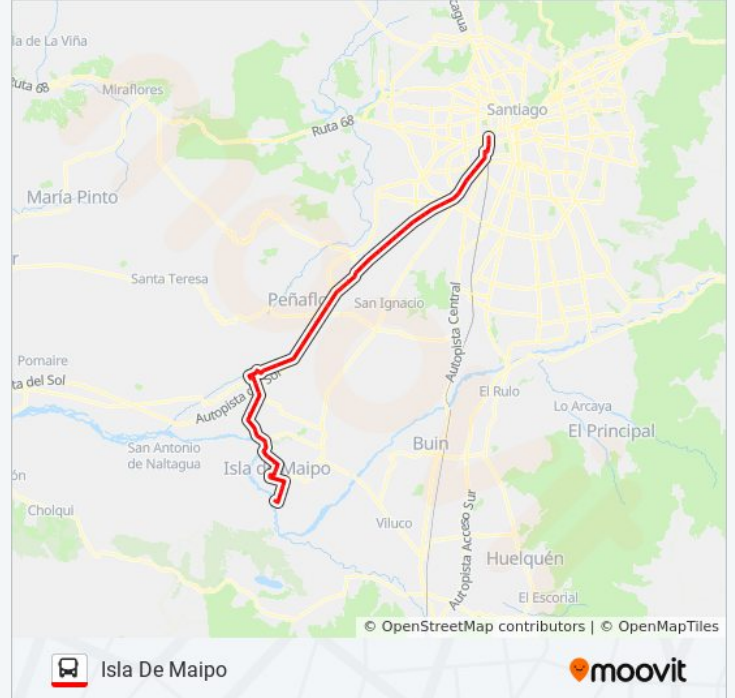

Camino A Melipilla

17150 Camino A Melipilla

8700 Camino A Melipilla

C. A Melipilla / C. A Los Talaveras

207-245 Camino A Melipilla

Camino A Melipilla, 269-275

325 Camino A Melipilla

387-397 Camino A Melipilla

2081 Camino A Melipilla

2878-3320 Camino A Melipilla

2999 Camino A Melipilla

3257 Central

3809 Camino A Melipilla

10036-11022 Camino A Melipilla

11251-11493 Camino A Melipilla

281 Camino A Melipilla

11495-11779 Camino A Melipilla

329-801 Balmaceda

137 Balmaceda

67-77 Balmaceda

1327 Balmaceda

2067-2097 Balmaceda

2933 Balmaceda

20607-20613 Balmaceda

20644-20719 Balmaceda

20795-20843 Balmaceda

212-270 Balmaceda

4122-4194 Balmaceda

676 Yolanda Guajardo

Liber Bernardo O'Higgins

22-46 G-78

513-529 Liber Bernardo O'Higgins

638-764 Arturo Prat